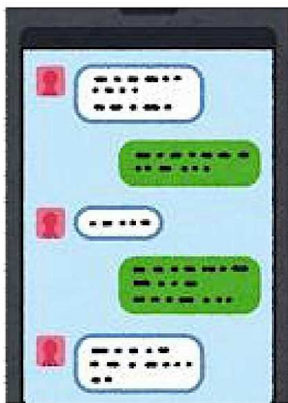

LINE見積り依頼の流れ

お客様

ナルイ工業の公式LINEを友だち追加
左のQRコードをスキャンすると友だち追加できます

お客様

トーク画面に依頼内容と現場住所、だいたいのサイズ、修理部分の写真を送る
できれば修理部分と全体の写真をお願いします

ナルイ工業

依頼内容と写真を参考にお見積り致します

見積書を送付するまで1~4日程度お時間がかかります
※内容によってはお時間をいただくことがあります

お客様

見積書を確認して工事依頼
変更や質問などお気軽に申し付けください

お客様

お名前と連絡先を入力

工事依頼の際に一緒にお伝えください
工事の日程が決まり次第、ご連絡致します

ナルイ工業

現地確認 & 工事实施

弊社スタッフが現場に伺い修理します

お客様

お会計

お会計の際に見積金額から500円値引き致します